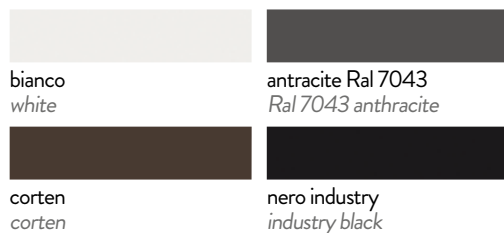

For finishes see at page 152-153

L. 120 P. 50 H. 75

basamento
metallo verniciato nero industry
piana
ceramica lucida marrone emperador

*base
industry black painted metal
top
emperador brown glossy ceramic*

_struttura frame

metallo verniciato *painted metal*

_piana top

ceramica lucida *glossy ceramic*